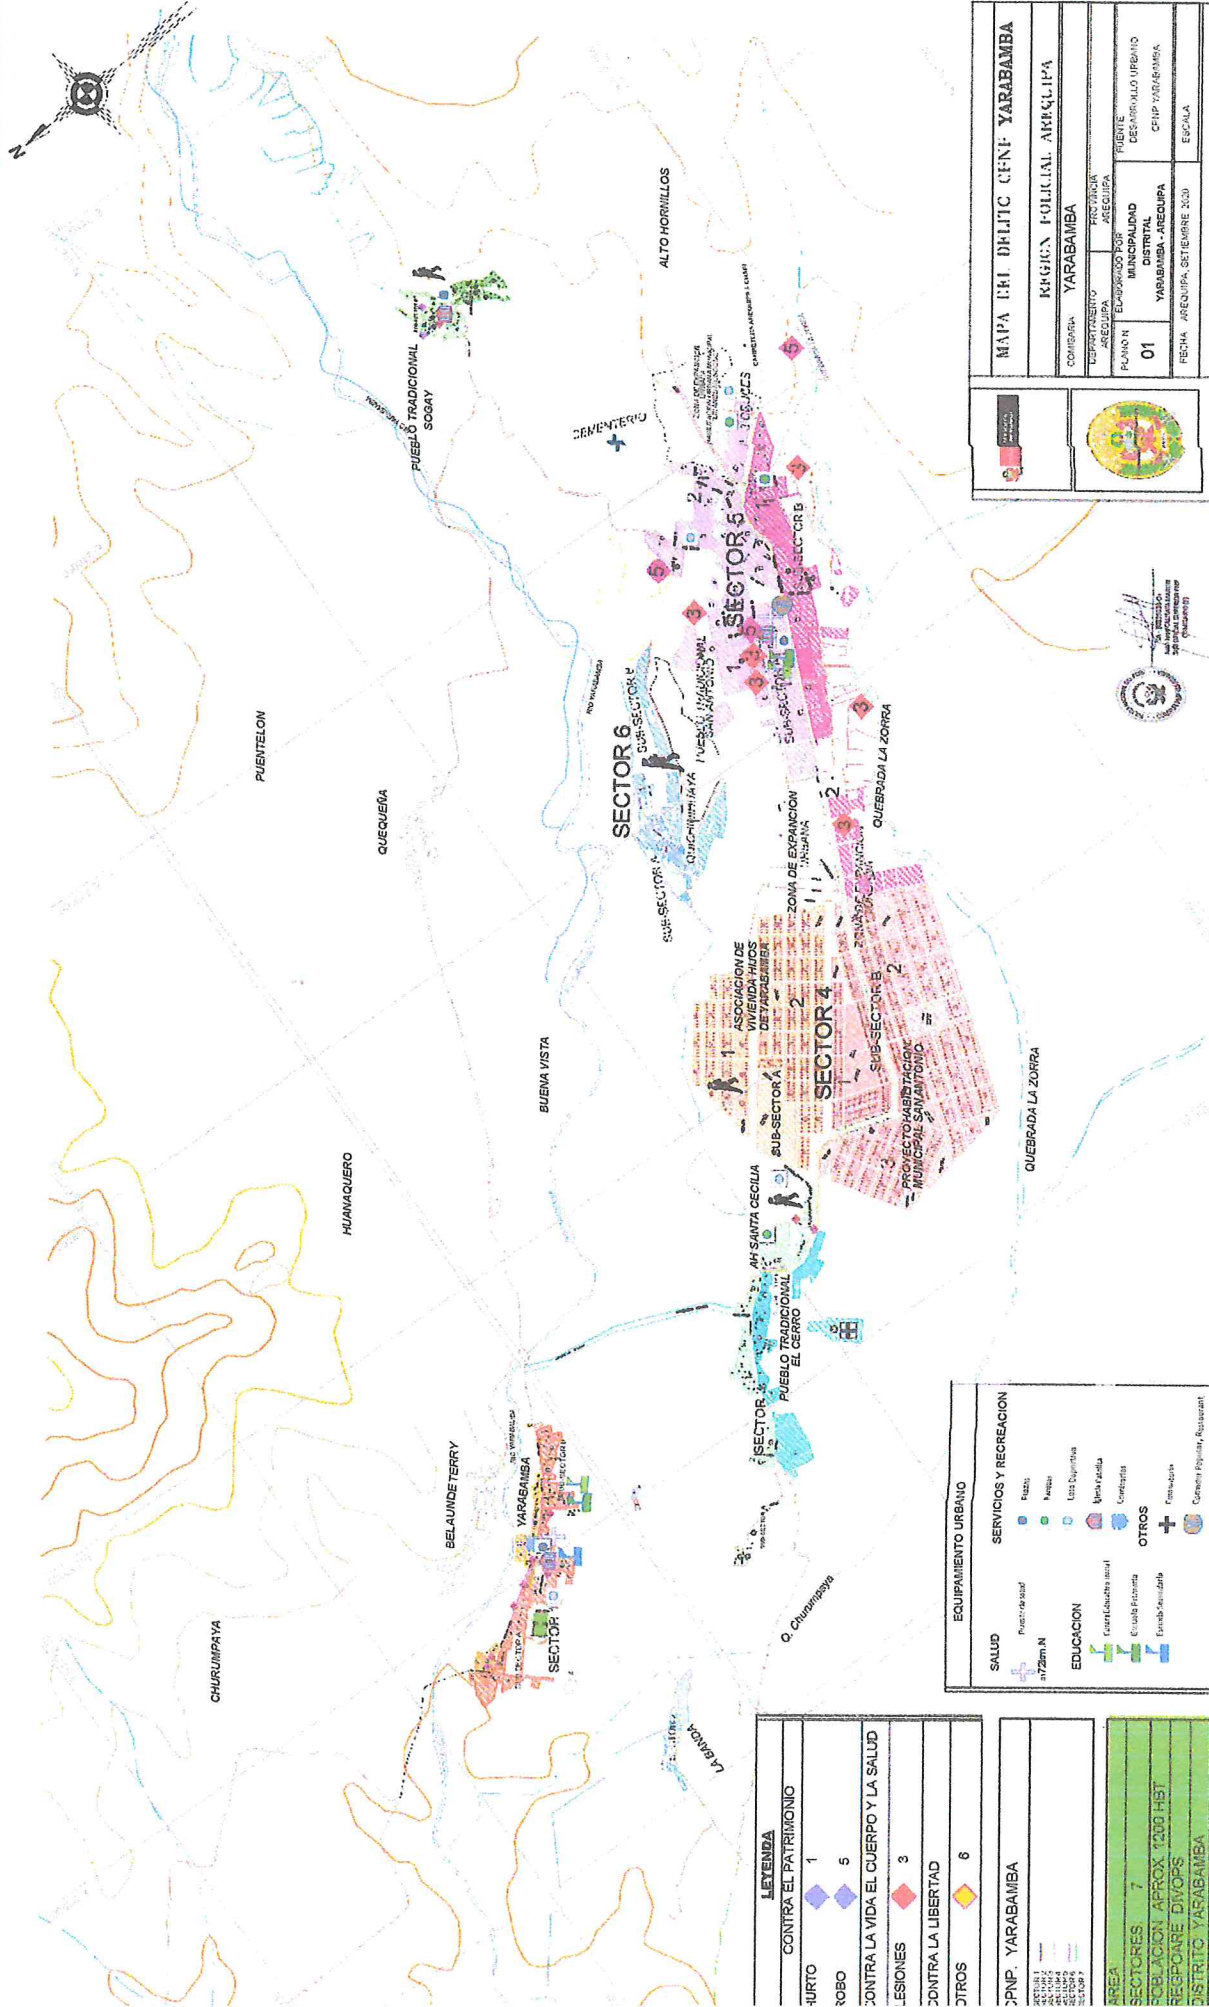

MAPA DEL DELITO SECTORIZADO COMISARIA PNP YARABAMBA

REGPOL AQP

1/50000 - 1.50 x 0.90

| | | | |
|---------------------------------------|--|----------------------------|--|
| | | | |
| MAPA DEL DELITO CNFP YARABAMBA | | | |
| REGION FOLCLIAL AREQUIPA | | | |
| COMISARIA YARABAMBA | | PROVINCIA YARABAMBA | |
| DEPARTAMENTO AREQUIPA | | EQUIPAMIENTO URBANO | |
| PLANO N. 01 | | FUENTE DEPARTAMENTO URBANO | |
| YARABAMBA - AREQUIPA | | CNFP YARABAMBA | |
| FECHA: AREQUIPA, SETIEMBRE 2008 | | ESCALA | |

| | |
|---|---|
| SALUD Hospital Centro de Salud | SERVICIOS Y RECREACION Parkeo Juegos Areas Deportivas Plaza Estrella Universidad Otros |
| EQUIPAMIENTO URBANO Fuente de agua Alumbrado público Educación Equipamiento social Escuela Primaria Escuela Secundaria | + Estación de Policía, Resguardo |

| | |
|-------------------------------------|--------|
| LEYENDA | |
| CONTRA EL PATRIMONIO | 1 5 |
| CONTRA LA VIDA EL CUERPO Y LA SALUD | 3 |
| CONTRA LA LIBERTAD | 6 |
| OTROS | 7 |

| | |
|--|--|
| PNP YARABAMBA 450000 450000 450000 450000 | AREA SECTORES 1-6 COLOCACION APROX 1200 HBT RESPONDERE DIV/OPS DISTRITO YARABAMBA |
|--|--|