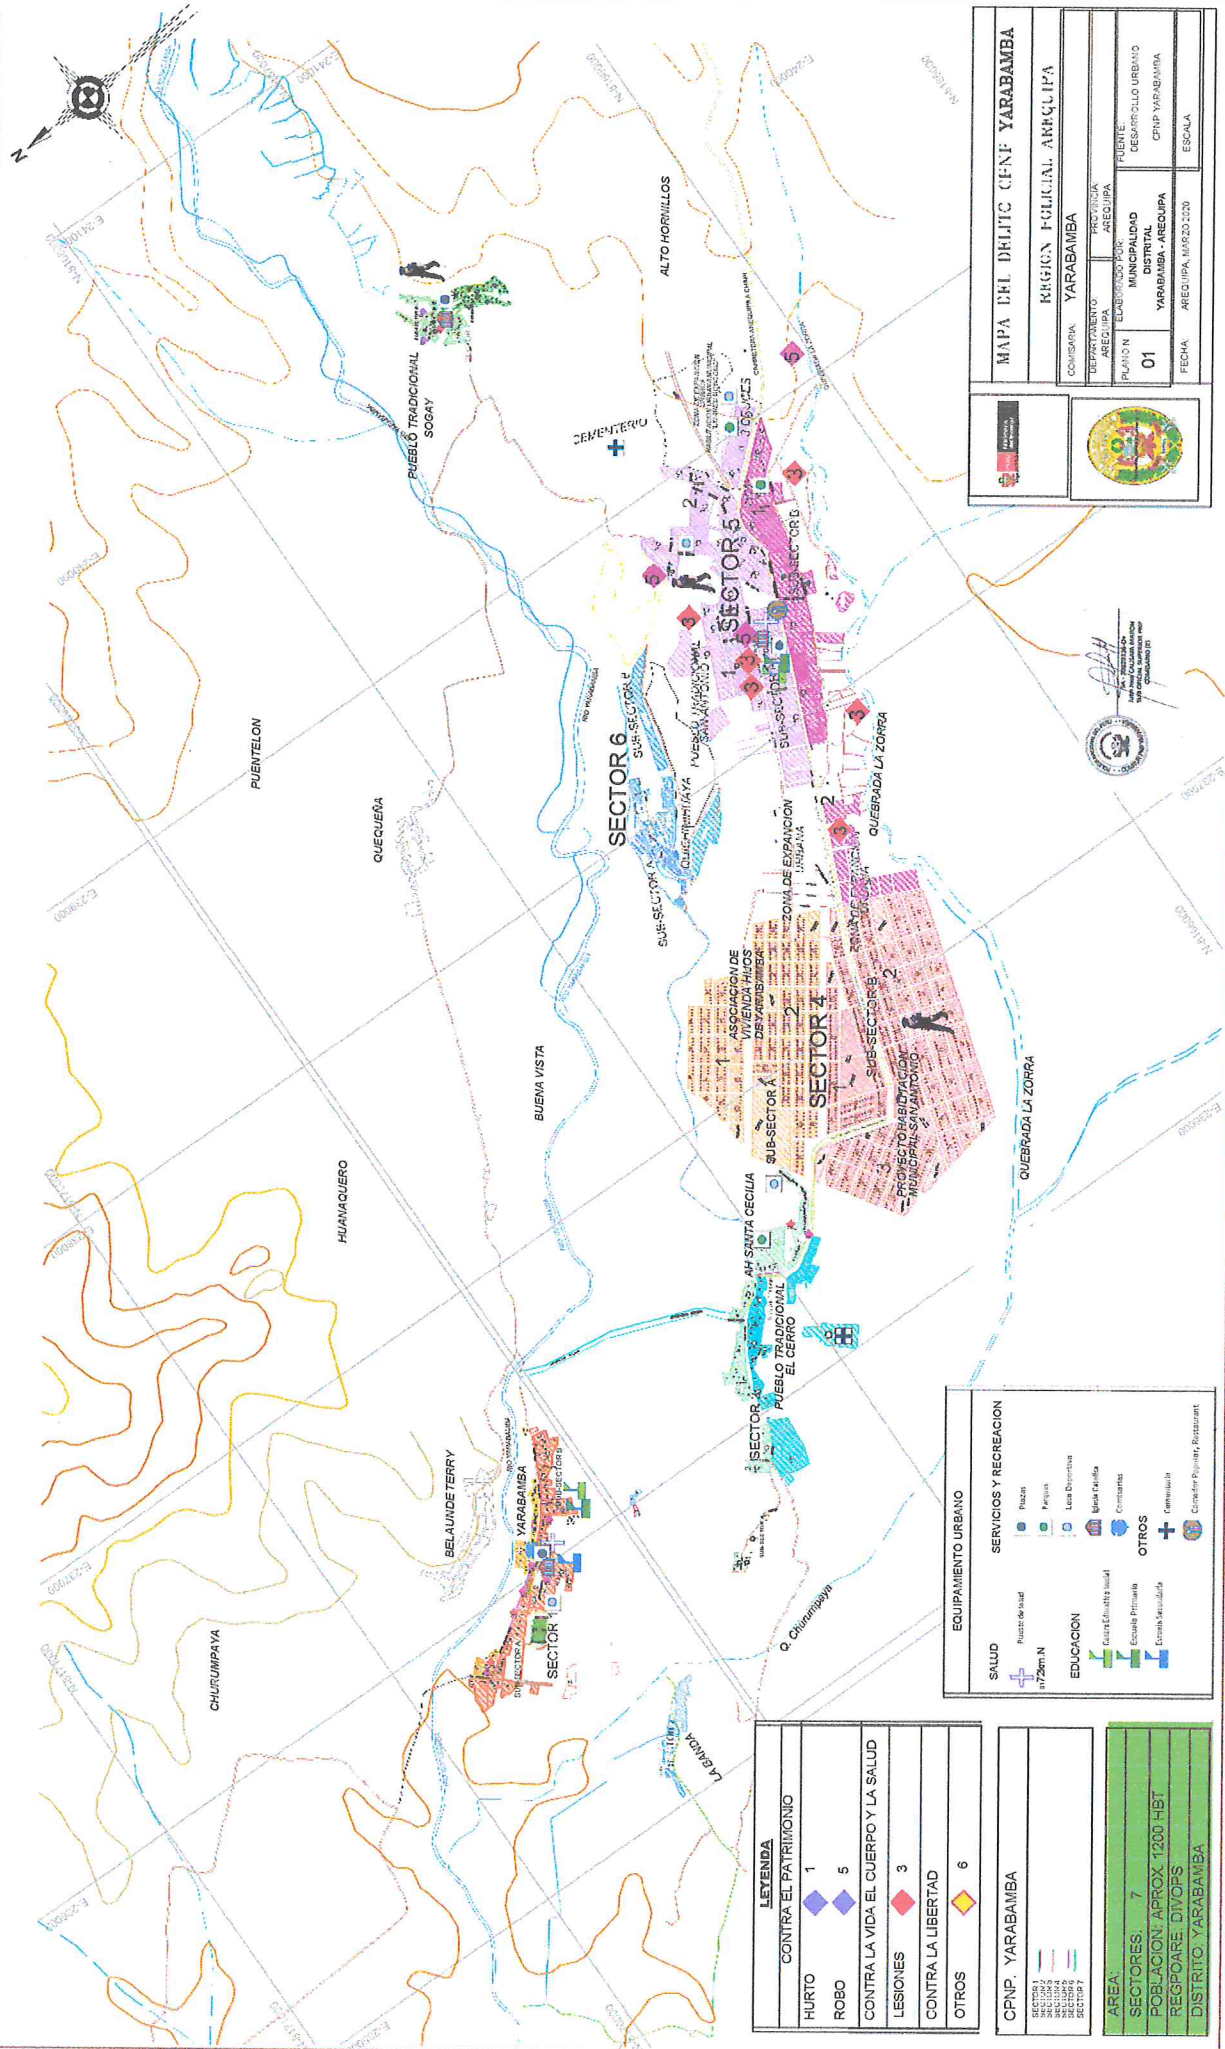

MAPA DEL DELITO SECTORIZADO CPNP YARABAMBA

REGPOL AQP

1/5000 - 1.50 x 0.90

LEYENDA	
HURTO	1
ROBO	5
CONTRA LA VIDA EL CUERPO Y LA SALUD	3
LESIONES	3
CONTRA LA LIBERTAD	6
OTROS	6

CPNP - YARABAMBA	
SECTOR 1	
SECTOR 2	
SECTOR 3	
SECTOR 4	
SECTOR 5	
SECTOR 6	

AREA:
 SECTORES: 7
 POBLACION: APROX. 12000 HBT
 REGPOARE: DIVOPRS
 DISTRITO: YARABAMBA

EQUIPAMIENTO URBANO

SALUD
 Hospital
 Centro de Salud
 1725m N

EDUCACION
 Centro Educativo Inicial
 Escuela Primaria
 Escuelas Secundarias

SERVICIOS Y RECREACION
 Plazas
 Parques
 Lotes Deportivos
 Juegos Publicos
 Centros
 Camarines

OTROS
 +
 Cementerio, Panteon, Estacion

MAPA DEL DELITO CPNP YARABAMBA

REGION FOLCLIAL AREQUIPA

YARABAMBA

DEPARTAMENTO AREQUIPA

PROVINCIA AREQUIPA

EDIFICADO POR: MUNICIPALIDAD DISTRITAL YARABAMBA - AREQUIPA

PLANO N: 01

FECHA: AREQUIPA, MARZO 2020

ESCALA: