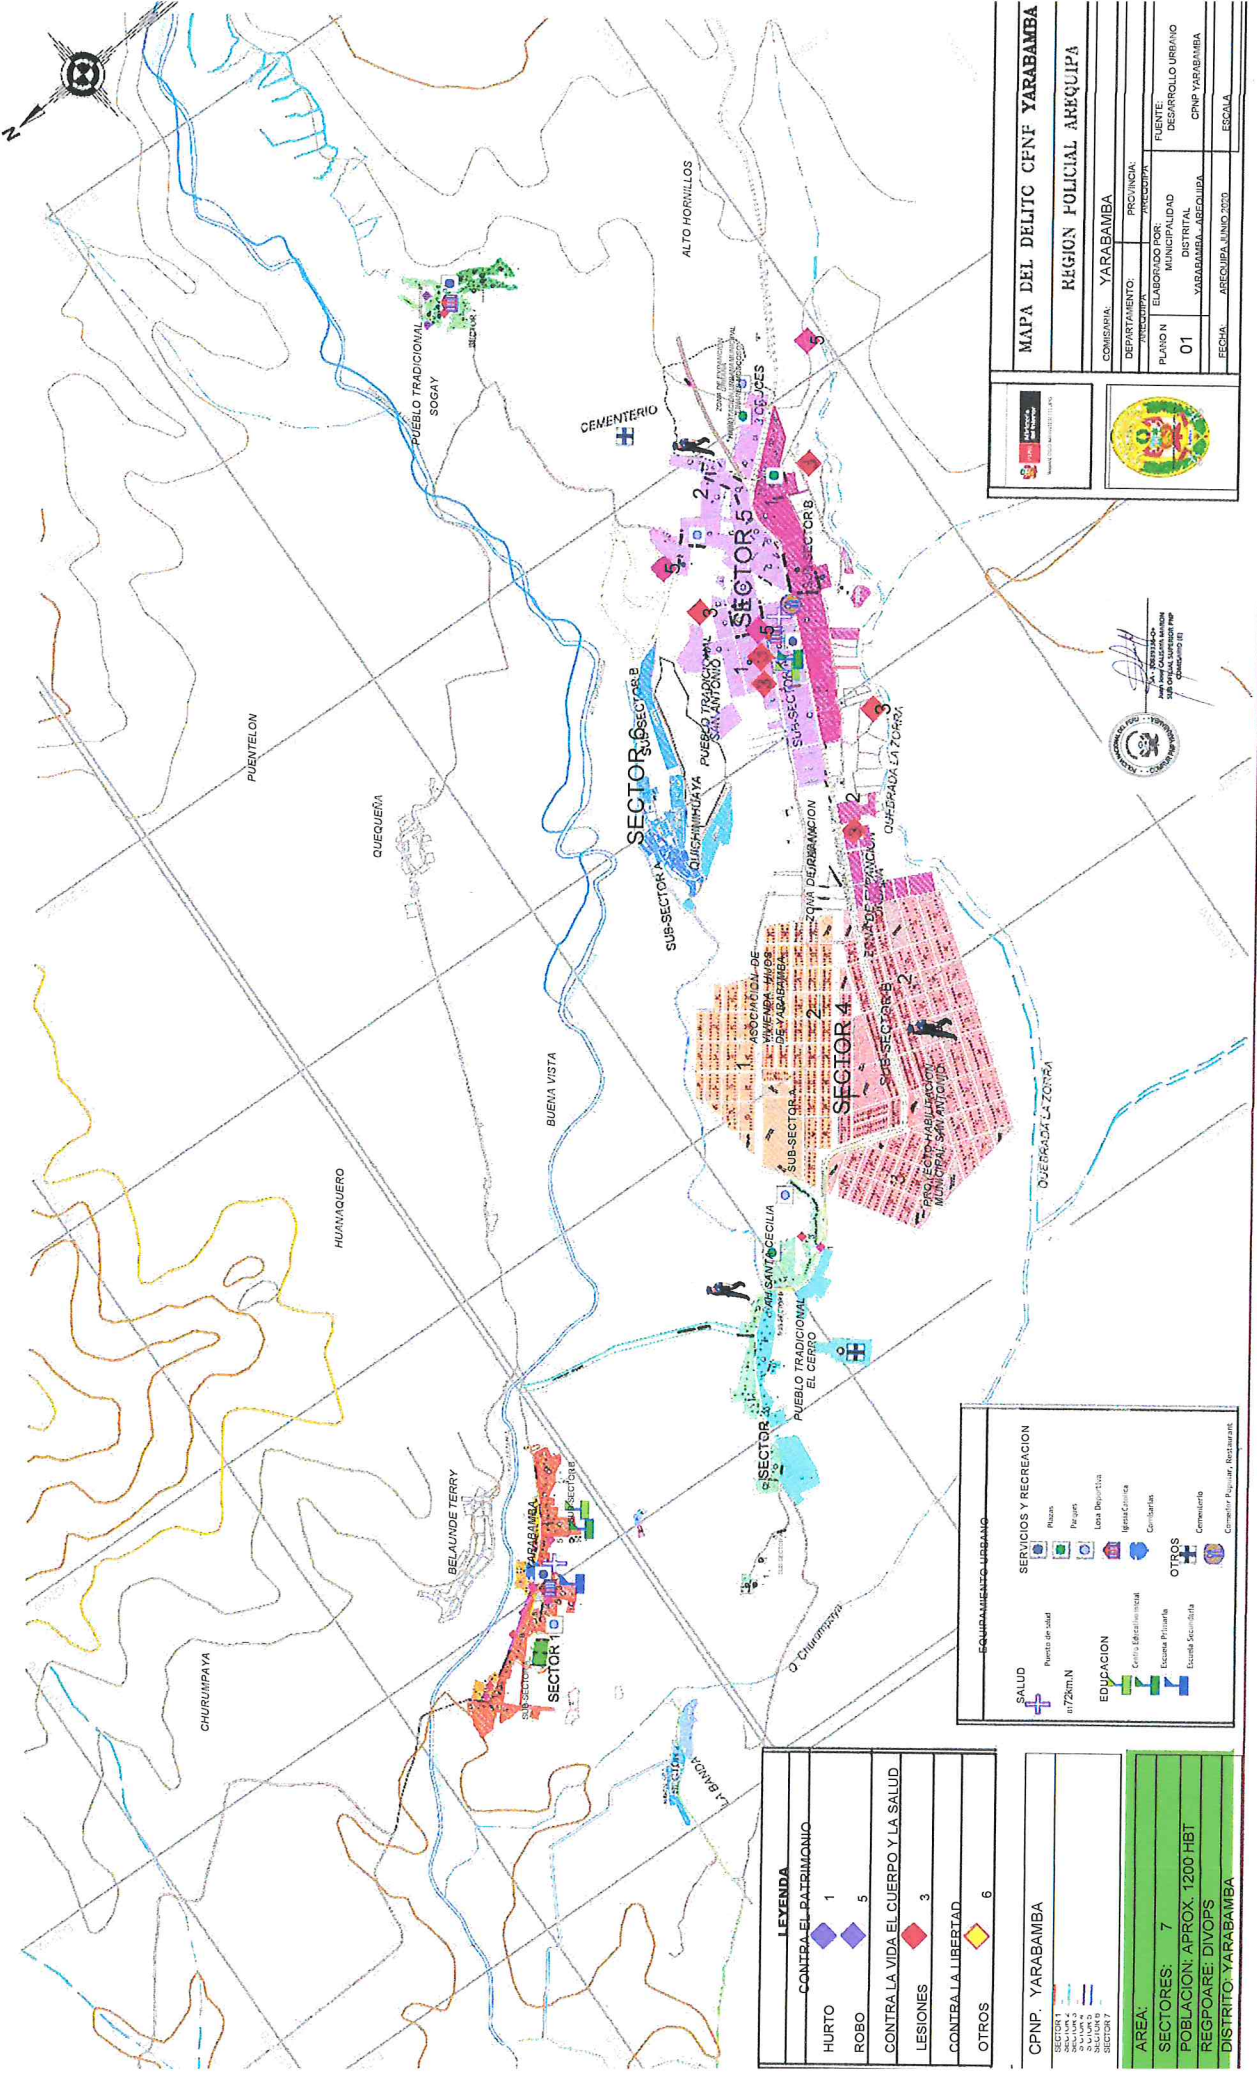

# MAPA DEL DELITO SECTORIZADO CPNP YARABAMBA

REGPOL AQP

1/5000 - 1.50 x 0.

LEGENDA	
CONTRA EL PATRIMONIO	
HURTO	1
ROBO	5
CONTRA LA VIDA EL CUERPO Y LA SALUD	
LESIONES	3
CONTRA LA LIBERTAD	
OTROS	6

CPNP YARABAMBA	
SECTOR 1	
SECTOR 2	
SECTOR 3	
SECTOR 4	
SECTOR 5	
SECTOR 6	
SECTOR 7	
AREA:	
SECTORES:	7
POBLACION:	APROX. 1200 HBT
REGPOARE:	DVOPS
DISTRITO:	YARABAMBA

**EQUIPAMIENTO URBANO**

**SALUD**  
 Fuente de salud  
 n° 7km. N

**EDUCACION**  
 Centro Educativo Inicial  
 Escuela Primaria  
 Escuela Secundaria

**SERVICIOS Y RECREACION**  
 Plaza  
 Parque  
 Lote Deportivo  
 Biblioteca  
 Comedores  
 Comedor

**OTROS**  
 Comedor Popular, Restaurant

**MAPA DEL DELITO CPNP YARABAMBA**

**REGION POLICIAL AREQUIPA**

COMANDAN: YARABAMBA

DEPARTAMENTO: YARABAMBA PROVINCIA: YARABAMBA

UBICACION: YARABAMBA

PLANO N: 01

FECHA: AREQUIPA, JUNIO 2020